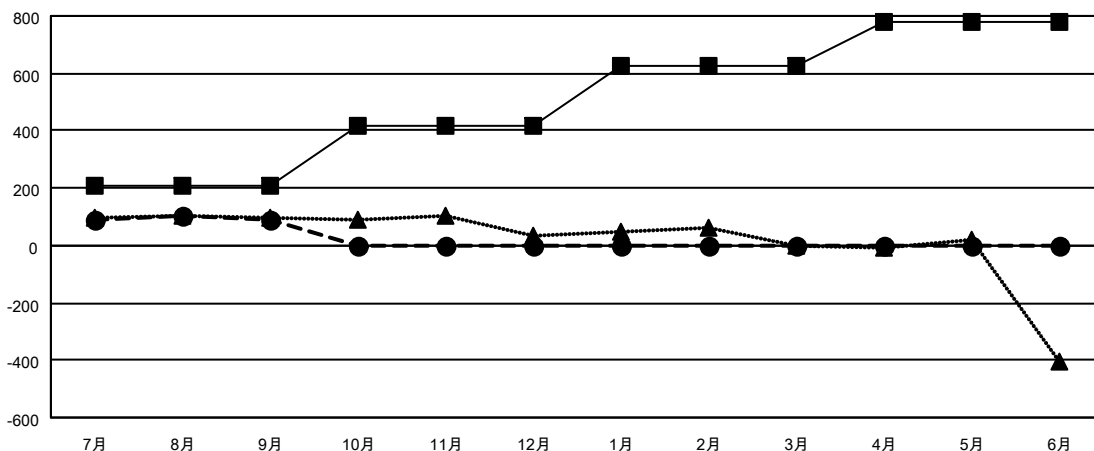

GMT MONTHLY MEMBERSHIP PROGRESS REPORT

Results as of: 9/30/2023

Multiple District 336

LOCATION: JAPAN

GMT: OPEN

GMT会則地域 5 - J

クラブ			
結果 : 2023-2024			
四半期	新クラブ目標	新クラブ	解散クラブ
7月/8月/9月	0	0	1
10月/11月/12月	3	0	0
1月/2月/3月	0	0	0
4月/5月/6月	1	0	0

名			
結果 : 2023-2024			
四半期	会員純増目標	会員増強実績	退会者 (転籍を含む) 実際
7月/8月/9月	210	376	273
10月/11月/12月	205	0	0
1月/2月/3月	210	0	0
4月/5月/6月	156	0	0

新クラブ目標及び実績累計

- - 今年度 新クラブ目標
- - 今年度 新クラブ実績
- ▲ - 前年度 新クラブ実績

会員目標及び実績累計

- - 会員純増目標
- - 会員増強実績
- ▲ - 昨年度会員数 実際