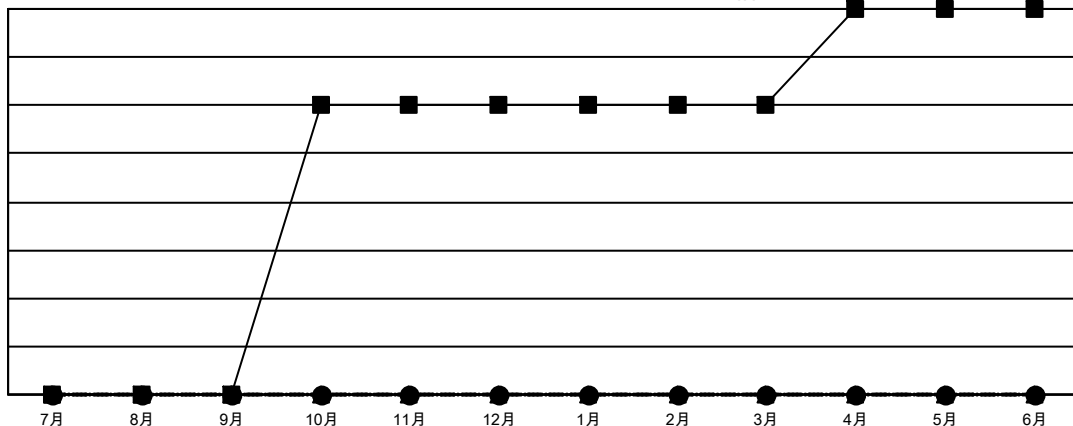

GMT MONTHLY MEMBERSHIP PROGRESS REPORT

Results as of: 9/30/2023

Multiple District 336

LOCATION: JAPAN

GMT: OPEN

GMT会則地域 5 - J

クラブ			
結果 : 2023-2024			
四半期	新クラブ目標	新クラブ	解散クラブ
7月/8月/9月	0	0	1
10月/11月/12月	3	0	0
1月/2月/3月	0	0	0
4月/5月/6月	1	0	0

名			
結果 : 2023-2024			
四半期	会員純増目標	会員増強実績	退会者 (転籍を含む) 実際
7月/8月/9月	210	376	273
10月/11月/12月	205	0	0
1月/2月/3月	210	0	0
4月/5月/6月	156	0	0

新クラブ目標及び実績累計

- - 今年度 新クラブ目標
- - 今年度 新クラブ実績
- ▲ - 前年度 新クラブ実績

会員目標及び実績累計

- - 会員純増目標
- - 会員増強実績
- ▲ - 昨年度会員数 実際